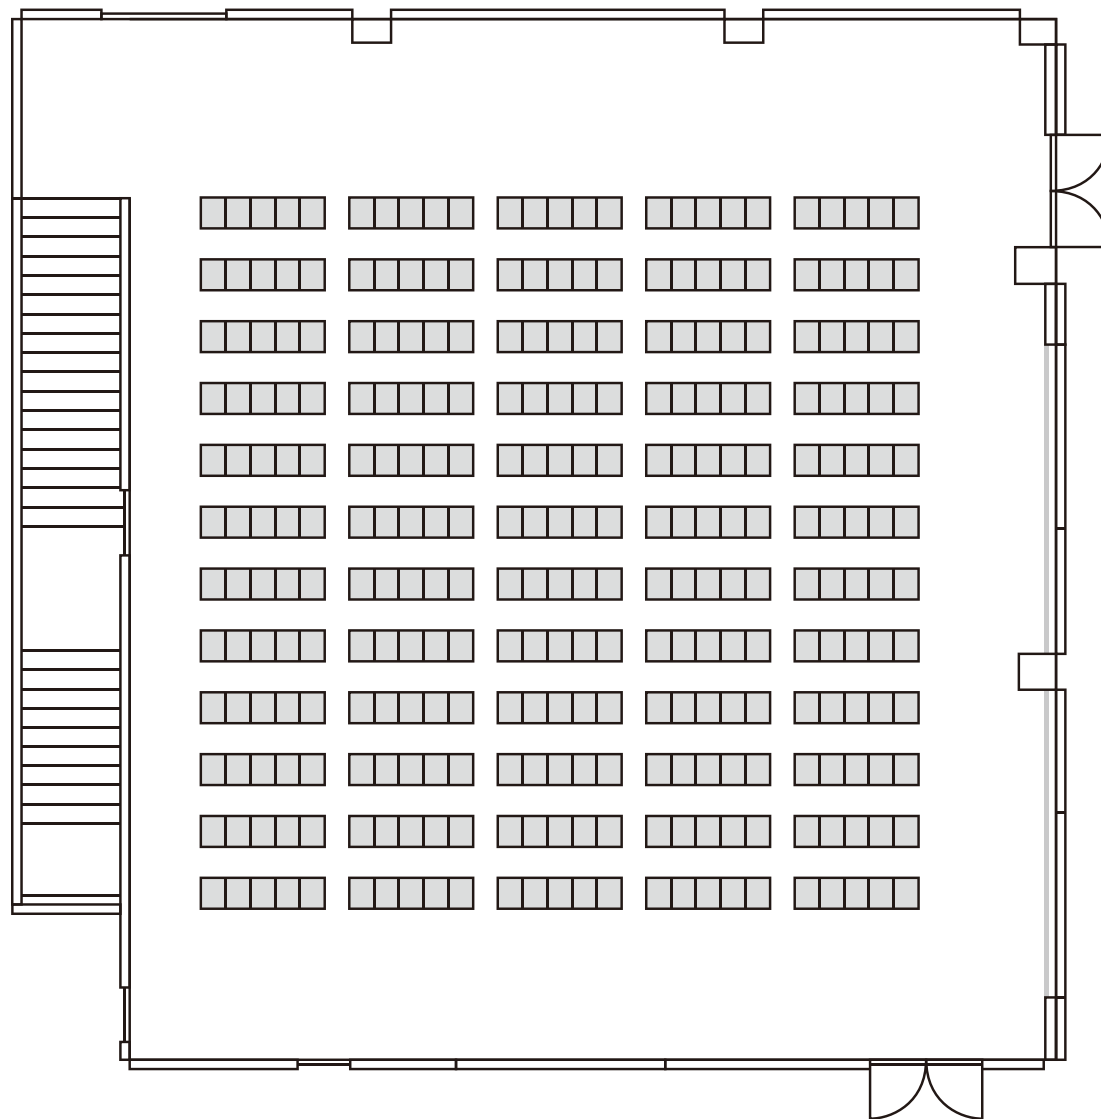

## ■ 会議・研修 / レイアウト

シアター  
(収容人数 300名)