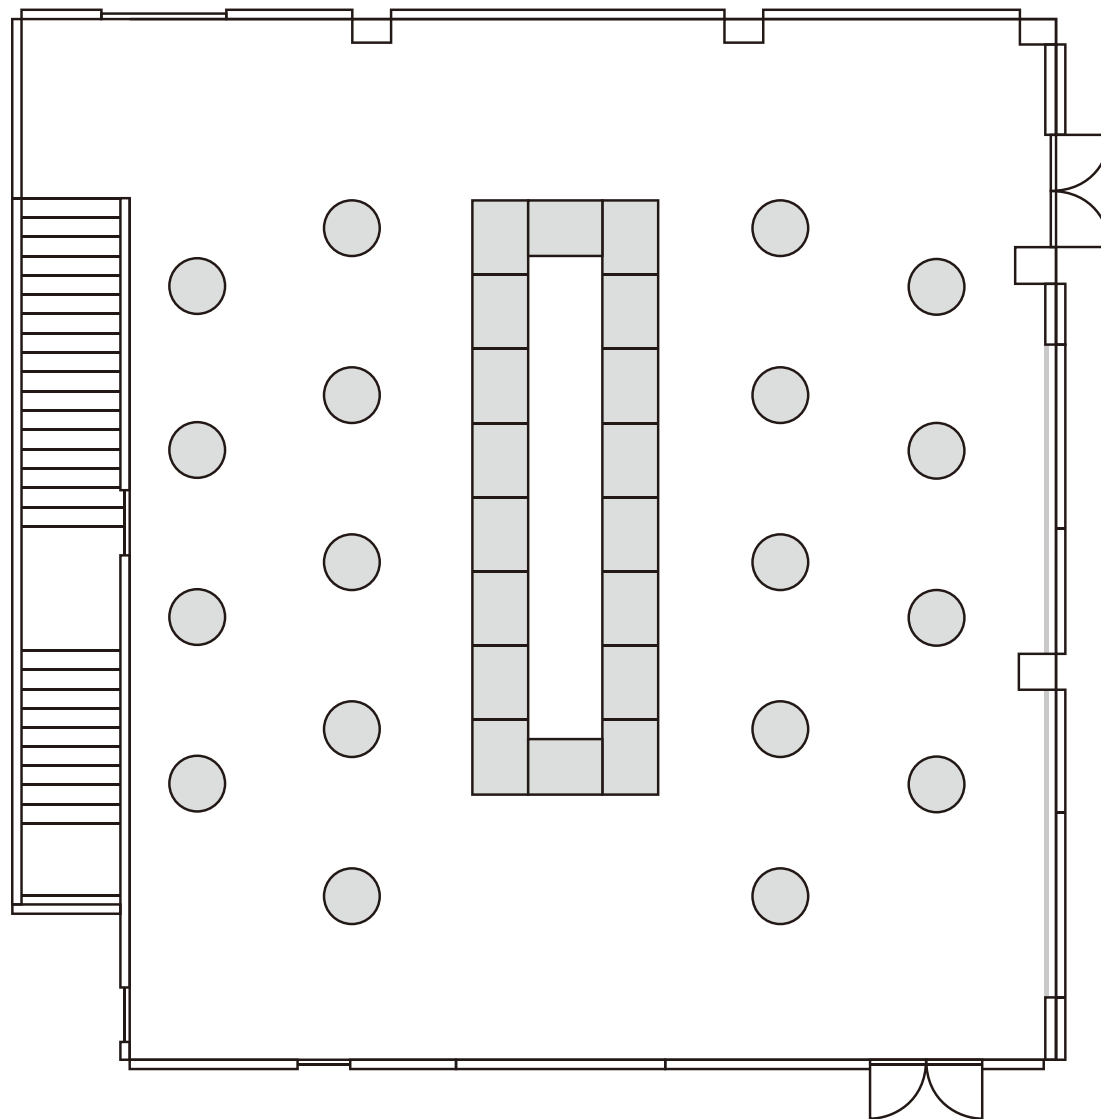

■レセプション・パーティ / レイアウト

buffetパーティー
(収容人数 180名)